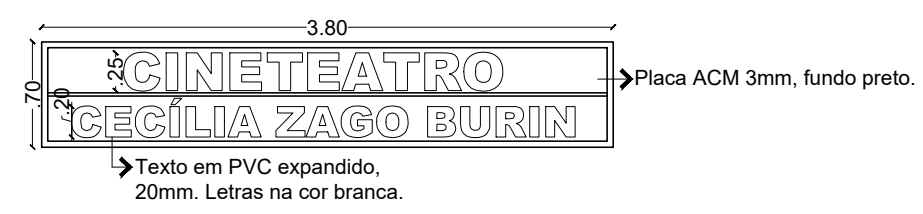

Planta baixa Térreo Esc.: 1/120

**LEGENDA**

- Carpete
- Carpete modular
- Porcelanato acetinado
- Soleira em granito

**ASSENTOS**

Total: 244 assentos  
 2 PNE - Cadeirantes  
 2 PNE - Obesos  
 240 - Assentos convencionais

Detalhe 01 S/E

Detalhe Placa Esc.: 1/50

<b>PREFEITURA MUNICIPAL DE GAURAMA</b>		Tipo: ARQUITETÔNICO
		Escala: INDICADA
		Data: Julho/ 2023
		Prancha: <b>01/04</b>
Obra: <b>RESTAURAÇÃO DO CINEMA GAURAMA CINETEATRO CECÍLIA ZAGO BURIN</b>	Responsável Técnico	
Conteúdo: <b>PROJETO ARQUITETÔNICO</b>		
Localização do projeto: <b>GAURAMA / RS</b>		